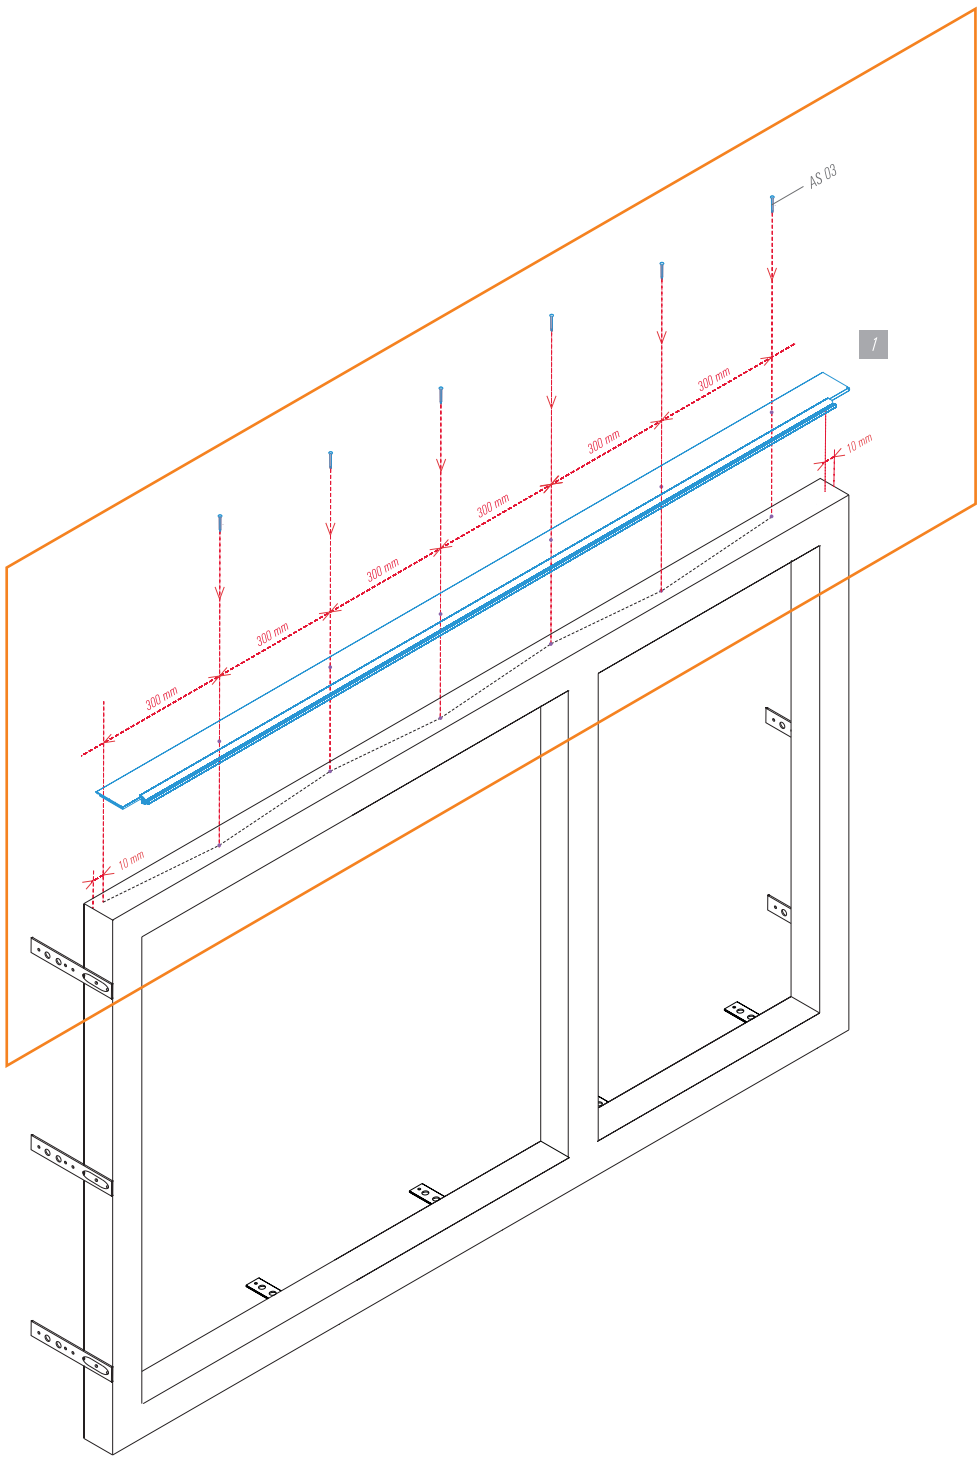

index AS 03
x 1,2,3,...
x (Bw/300mm)