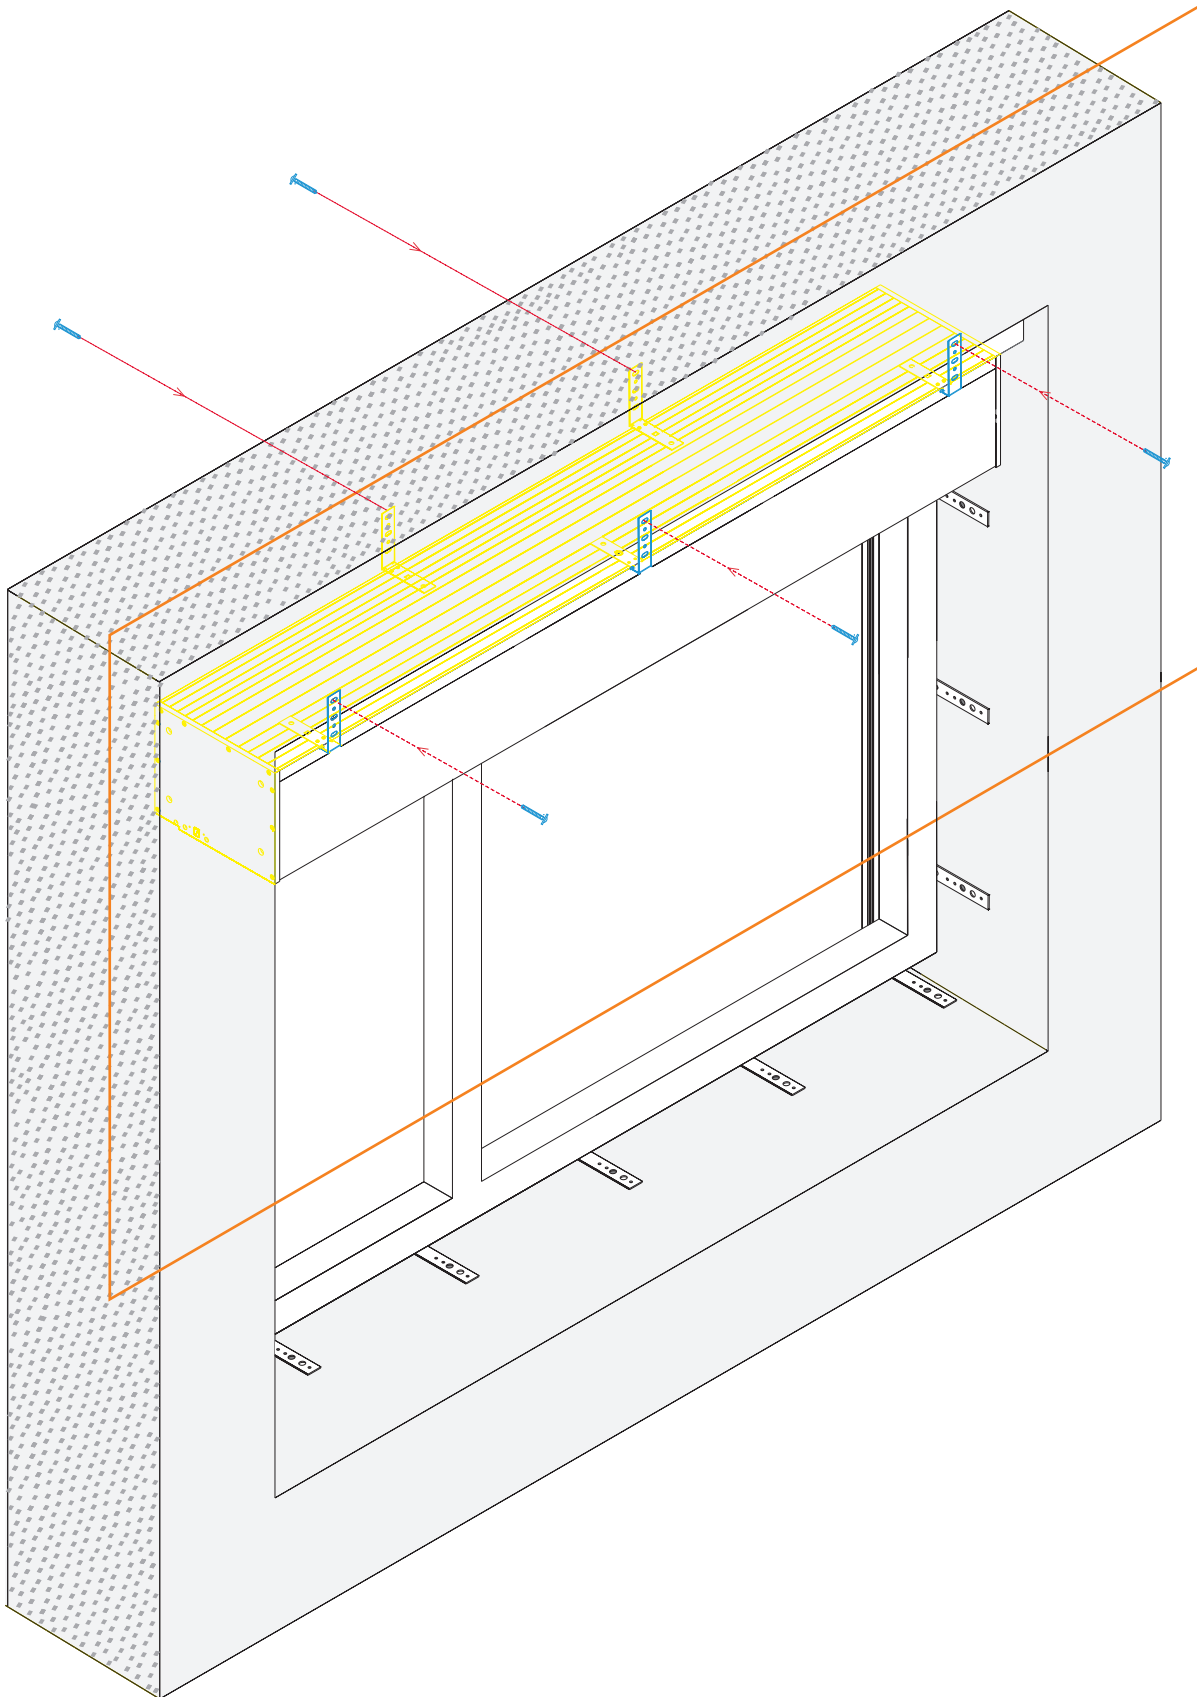

*level
Wasserwaage
poziomica*

*invisible elements in the given perspective
unsichtbare Elemente in betreffender Perspektive
elementy niewidoczne w danej perspektywie*

*activities by the windows manufacturer's guidelines
Schritte nach den Richtlinien des Fensterherstellers
czynności według wytycznych producenta okien*

*auxiliary line
Hilfslinie
linia pomocnicza*

index AS 03
x 1,2,3,...
x (Bw/300mm)

index	x 1,2,3,...
AF-00	x 2
AS-02	x 10
AS-03	x 8

index	x 1,2,3,...
AF 01	x (Bw/500mm)

index	x 1,2,3,...
AS 02	x 2 (AF 01)

index x 1,2,3,...